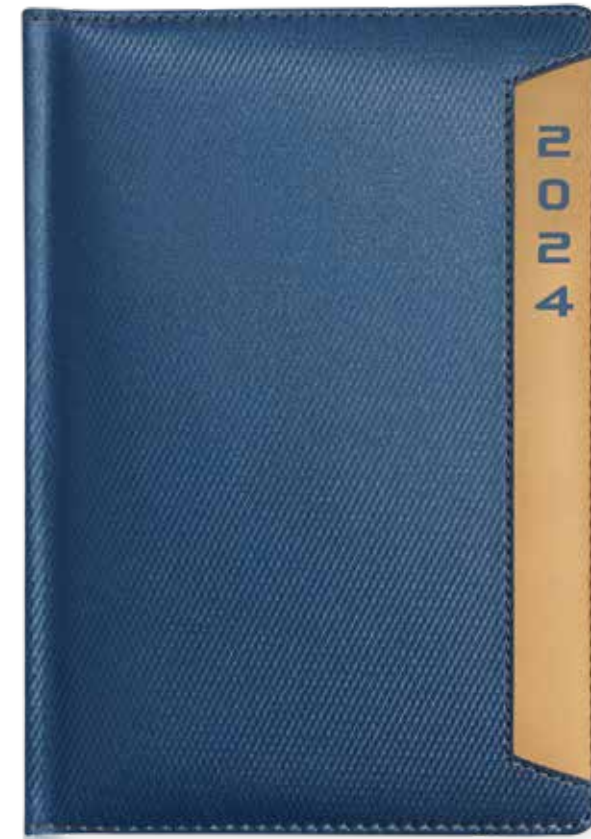

Dual Black yellow
17 X 24 cm
PS-0023

Dual Gray Red
17 X 24 cm
PS-0024

Dual Beige Orange
17 X 24 cm
PS-0025

Dual Gray Black
17 X 24 cm
PS-0025

Dual Gray black1
17 X 24 cm
PS-0025

Dual Blue Orange
17 X 24 cm
PS-0025