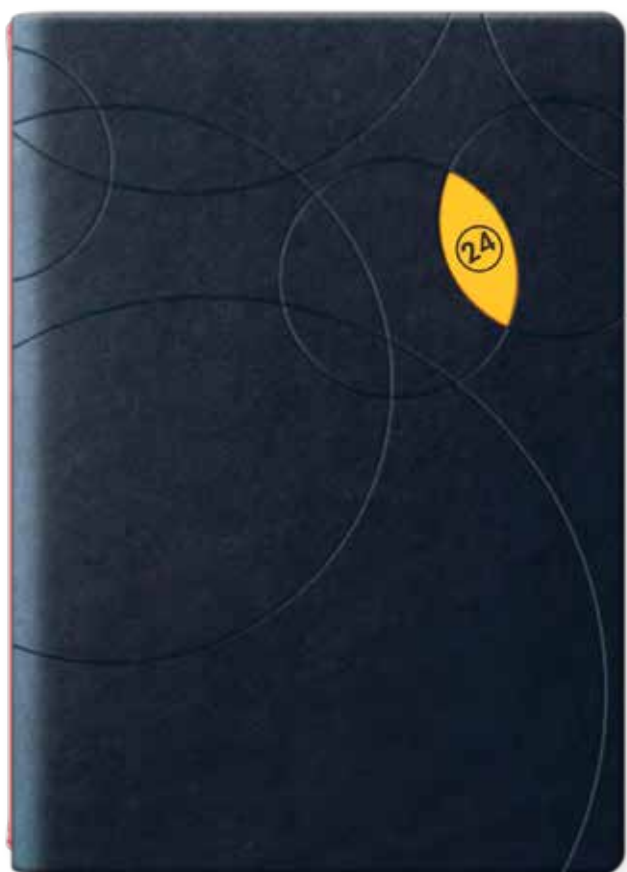

Vivela light Blue
17 X 24 cm
PS-0019

dual Red Black
17 X 24 cm
DS-0013

dual Brown Black
17 X 24 cm
PS-0015

dual Beige Black
17 X 24 cm
DS-0014

dual Blue Black
17 X 24 cm
PS-0016

Dual Black yellow
17 X 24 cm
PS-0017