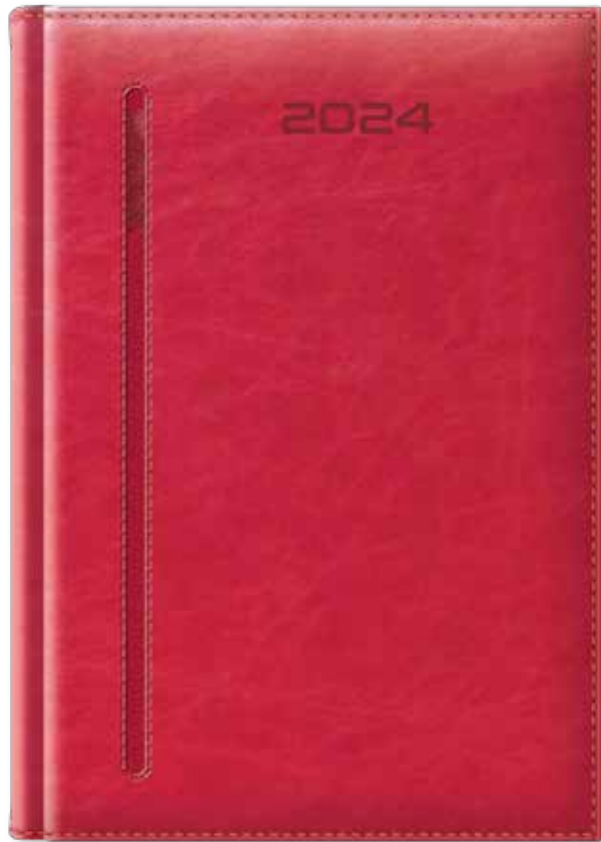

Vivela Red
17 X 24 cm
PS-0014